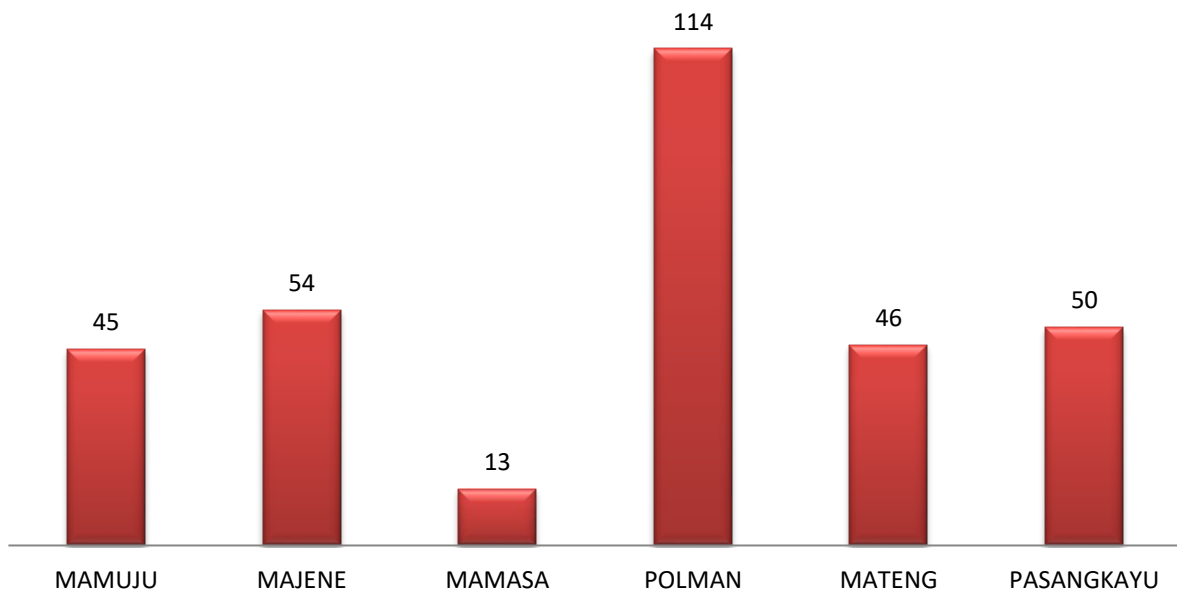

BTS TELKOMSEL DI PROVINSI SULAWESI BARAT TAHUN 2018

BTS TELKOMSEL DI PROVINSI SULAWESI BARAT TAHUN 2019